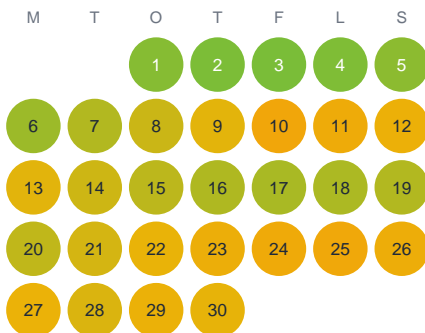

Huggtabell 2026 — Bestorpasjön

Bestorpasjön · Jönköping · huggtabell.se · modell v1 (2026-06)

Januari

Februari

Mars

April

Maj

Juni

Juli

Augusti

September

Oktober

November

December