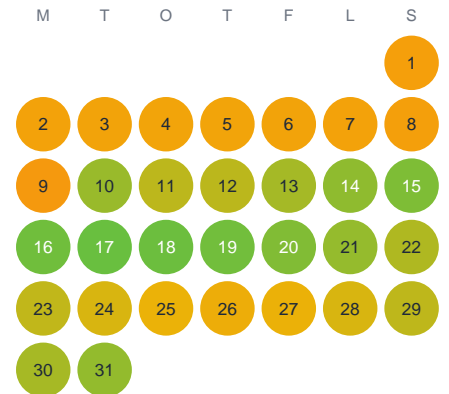

Huggtabell 2026 — Bestorpasjön

Bestorpasjön · Jönköping · huggtabell.se · modell v1 (2026-06)

Januari

Februari

Mars

April

Maj

Juni

Juli

Augusti

September

Oktober

November

December