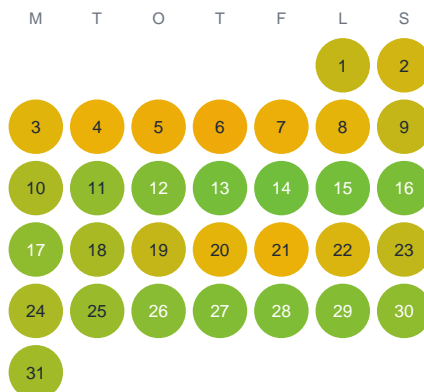

Huggtabell 2026 — Bestorpasjön

Bestorpasjön · Jönköping · huggtabell.se · modell v1 (2026-06)

Januari

Februari

Mars

April

Maj

Juni

Juli

Augusti

September

Oktober

November

December