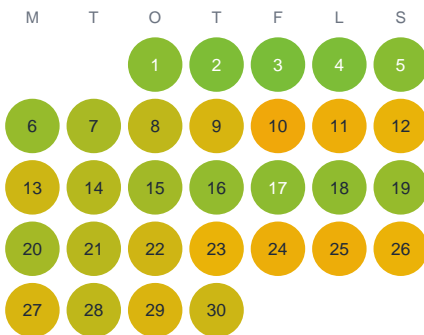

Huggtabell 2026 — Berkegöl

Berkegöl · Kalmar · huggtabell.se · modell v1 (2026-06)

Januari

Februari

Mars

April

Maj

Juni

Juli

Augusti

September

Oktober

November

December