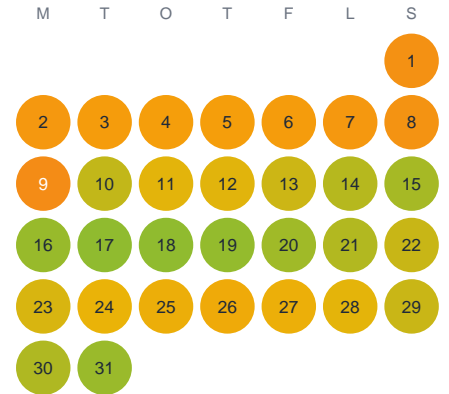

Huggtabell 2026 — Berkegöl

Berkegöl · Kalmar · huggtabell.se · modell v1 (2026-06)

Januari

Februari

Mars

April

Maj

Juni

Juli

Augusti

September

Oktober

November

December