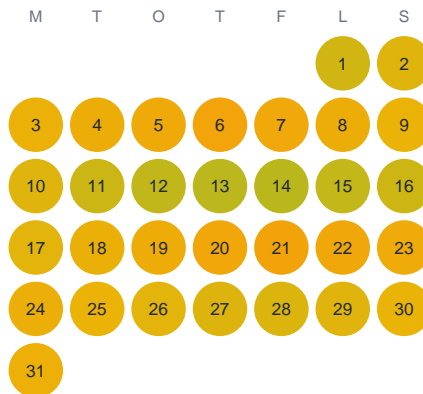

Huggtabell 2026 — Berkegöl

Berkegöl · Kalmar · huggtabell.se · modell v1 (2026-06)

Januari

Februari

Mars

April

Maj

Juni

Juli

Augusti

September

Oktober

November

December