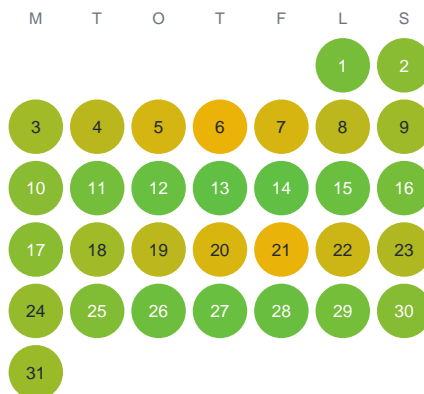

Huggtabell 2026 — Bergvattnet

Bergvattnet · Örebro · huggtabell.se · modell v1 (2026-06)

Januari

Februari

Mars

April

Maj

Juni

Juli

Augusti

September

Oktober

November

December