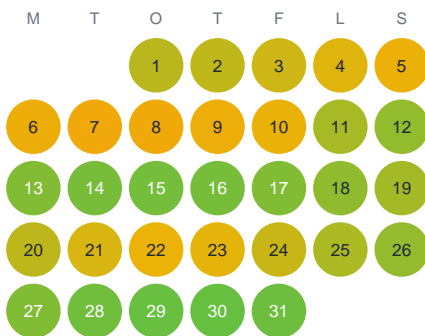

Huggtabell 2026 — Bergvattnet

Bergvattnet · Örebro · huggtabell.se · modell v1 (2026-06)

Januari

Februari

Mars

April

Maj

Juni

Juli

Augusti

September

Oktober

November

December