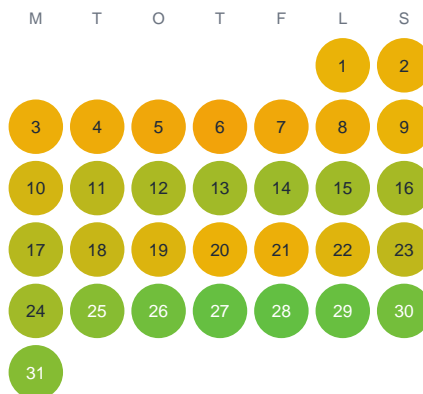

Huggtabell 2026 — Bergtjärnet

Bergtjärnet · Värmland · huggtabell.se · modell v1 (2026-06)

Januari

Februari

Mars

April

Maj

Juni

Juli

Augusti

September

Oktober

November

December