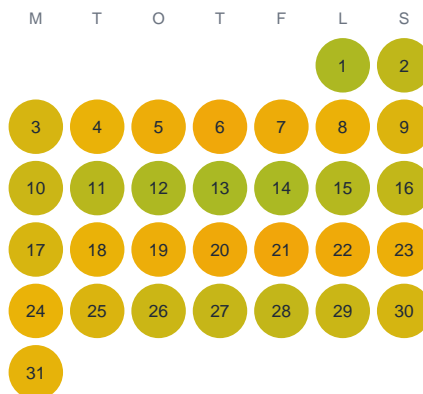

Huggtabell 2026 — Bergstjärn

Bergstjärn · Värmland · huggtabell.se · modell v1 (2026-06)

Januari

Februari

Mars

April

Maj

Juni

Juli

Augusti

September

Oktober

November

December