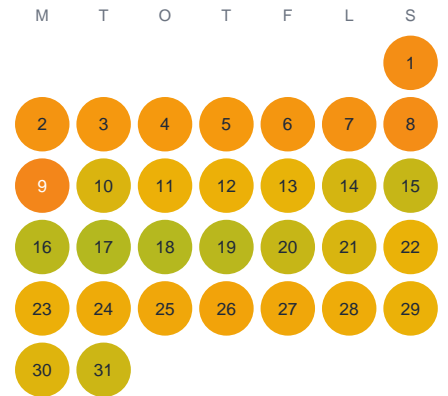

Huggtabell 2026 — Bergsjön

Bergsjön · Kronoberg · huggtabell.se · modell v1 (2026-06)

Januari

Februari

Mars

April

Maj

Juni

Juli

Augusti

September

Oktober

November

December