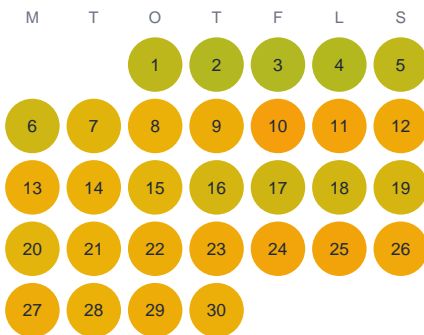

Huggtabell 2026 — Bergsjön

Bergsjön · Kronoberg · huggtabell.se · modell v1 (2026-06)

Januari

Februari

Mars

April

Maj

Juni

Juli

Augusti

September

Oktober

November

December