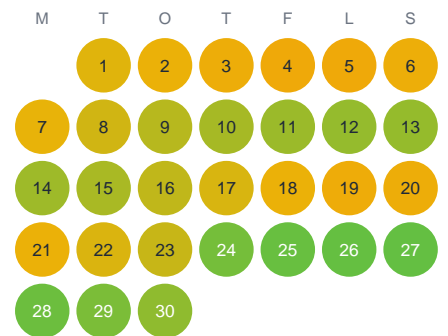

Huggtabell 2026 — Bergsjön

Bergsjön · Jämtland · huggtabell.se · modell v1 (2026-06)

Januari

Februari

Mars

April

Maj

Juni

Juli

Augusti

September

Oktober

November

December