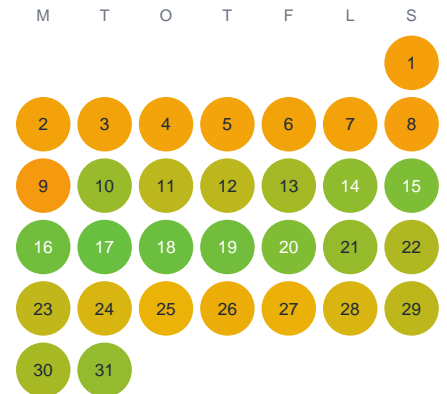

Huggtabell 2026 — Bergsjön

Bergsjön · Halland · huggtabell.se · modell v1 (2026-06)

Januari

Februari

Mars

April

Maj

Juni

Juli

Augusti

September

Oktober

November

December