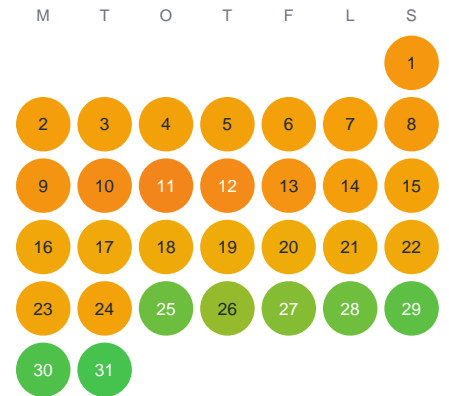

Huggtabell 2026 — Bergsjön

Bergsjön · Örebro · huggtabell.se · modell v1 (2026-06)

Januari

Februari

Mars

April

Maj

Juni

Juli

Augusti

September

Oktober

November

December