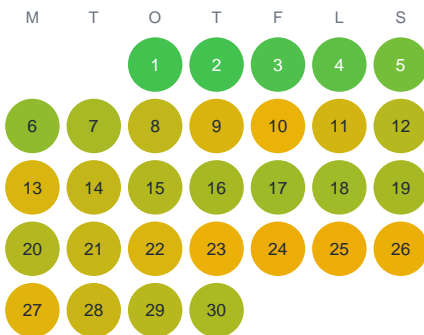

Huggtabell 2026 — Bergsjön

Bergsjön · Örebro · huggtabell.se · modell v1 (2026-06)

Januari

Februari

Mars

April

Maj

Juni

Juli

Augusti

September

Oktober

November

December