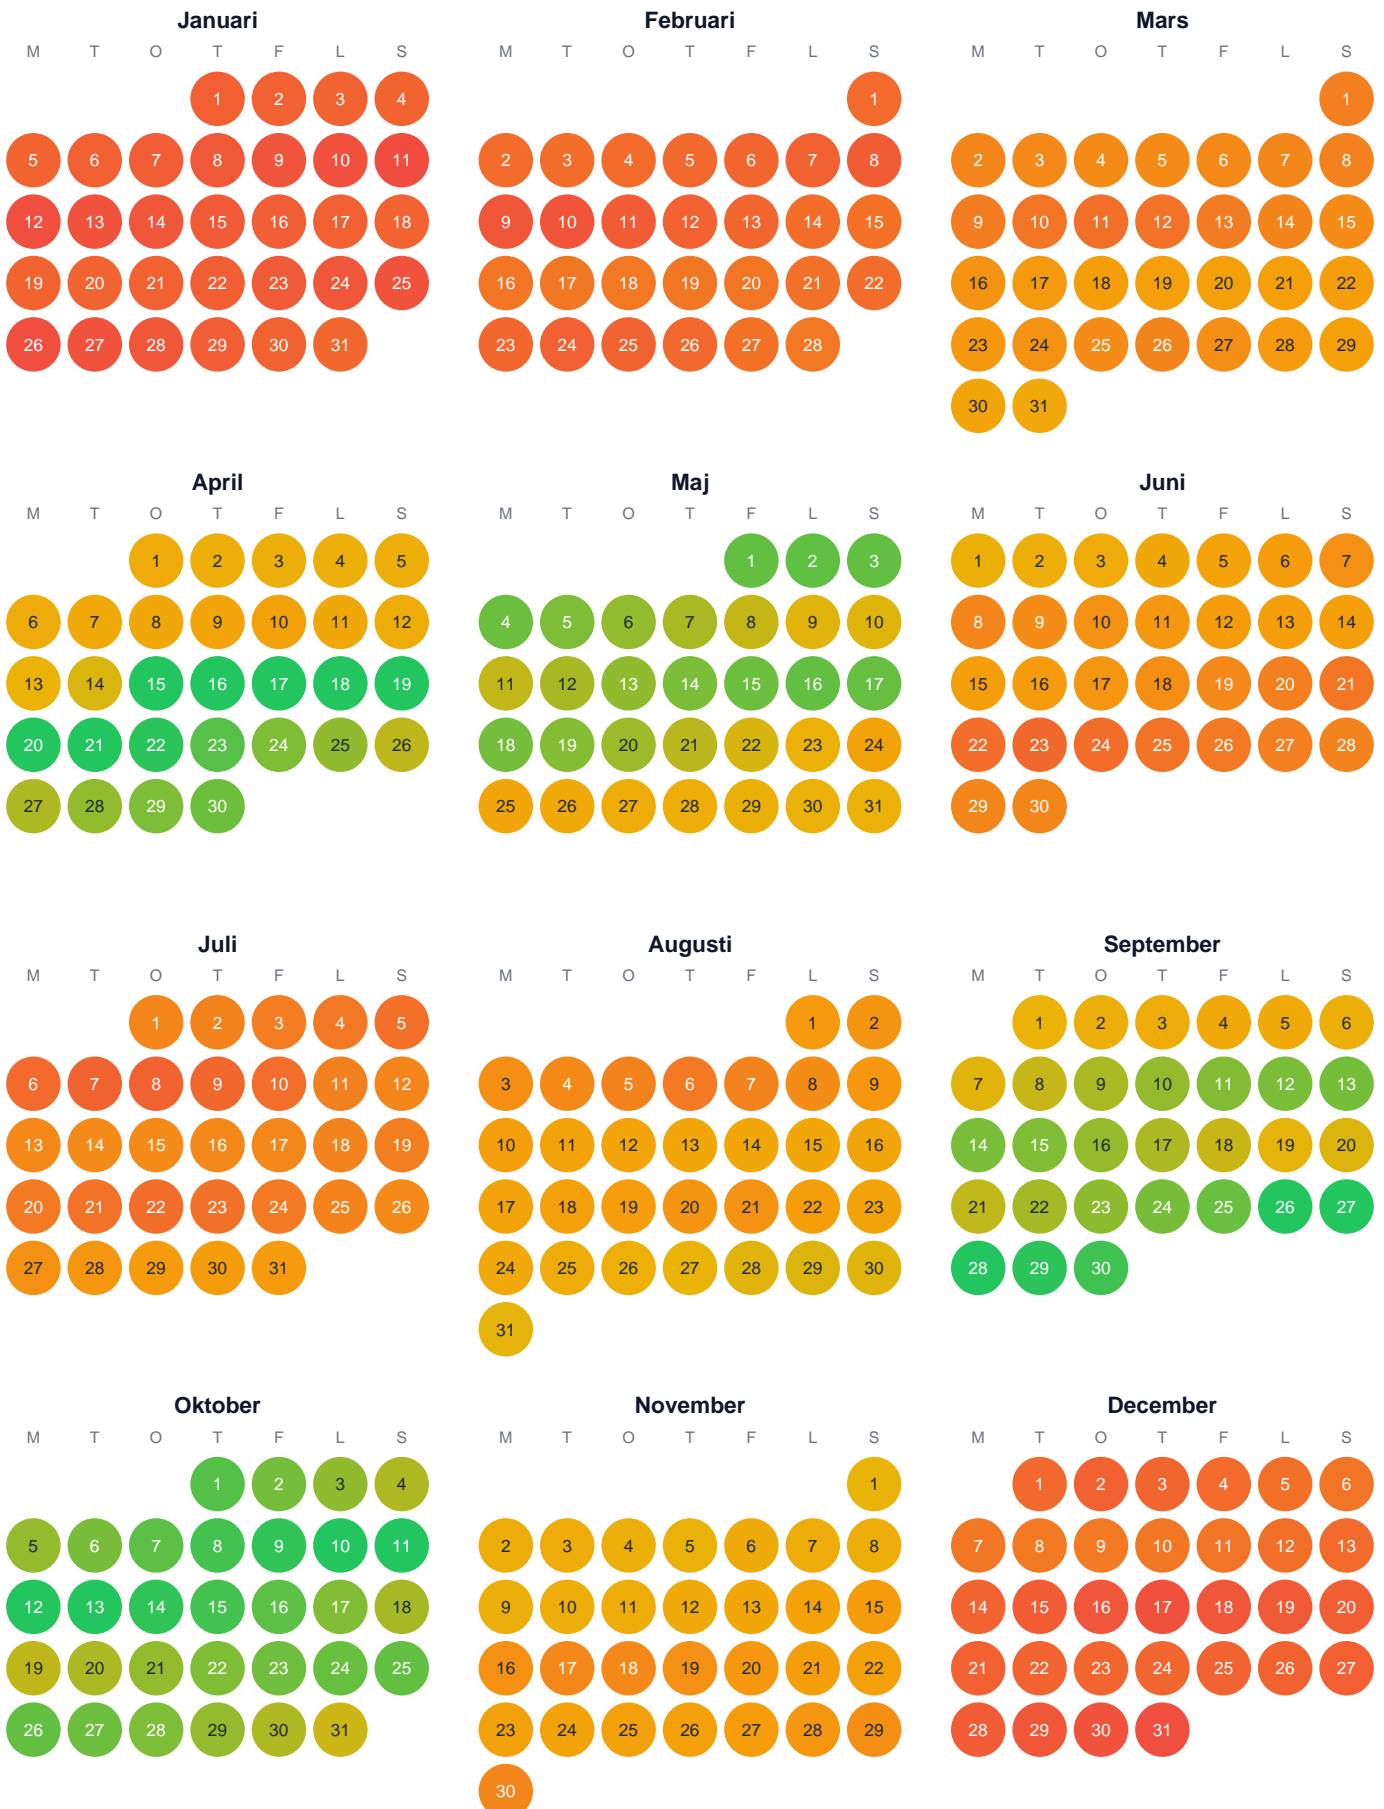

# Huggtabell 2026 — Bergbodtjärnen

Bergbodtjärnen · Västernorrland · huggtabell.se · modell v1 (2026-06)

Trög Topp