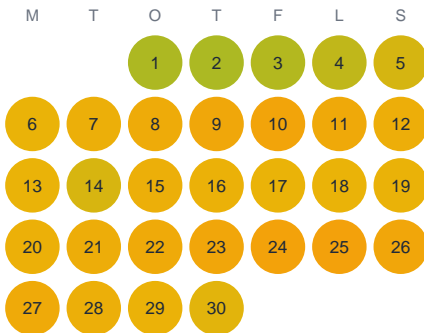

Huggtabell 2026 — Bergasjön

Bergasjön · Stockholm · huggtabell.se · modell v1 (2026-06)

Januari

Februari

Mars

April

Maj

Juni

Juli

Augusti

September

Oktober

November

December