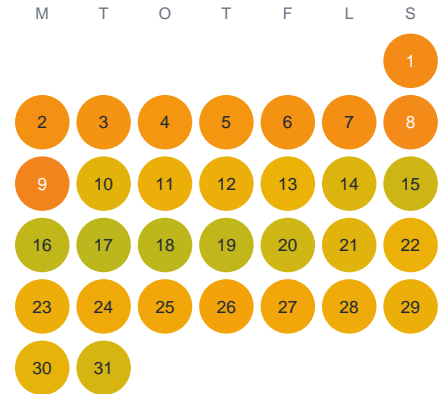

Huggtabell 2026 — Bergagöl

Bergagöl · Kalmar · huggtabell.se · modell v1 (2026-06)

Januari

Februari

Mars

April

Maj

Juni

Juli

Augusti

September

Oktober

November

December