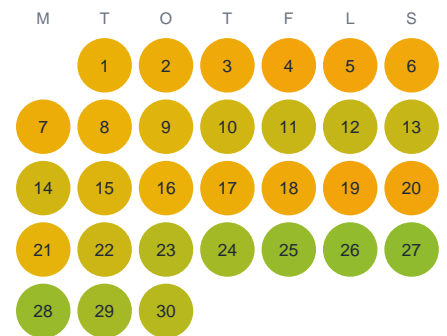

Huggtabell 2026 — Bentsejaure

Bentsejaure · Jämtland · huggtabell.se · modell v1 (2026-06)

Januari

Februari

Mars

April

Maj

Juni

Juli

Augusti

September

Oktober

November

December