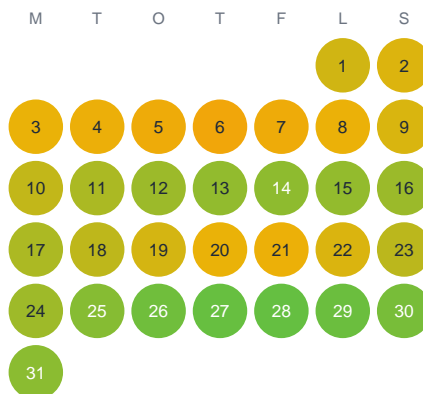

Huggtabell 2026 — Bavingssjön

Bavingssjön · Örebro · huggtabell.se · modell v1 (2026-06)

Januari

Februari

Mars

April

Maj

Juni

Juli

Augusti

September

Oktober

November

December