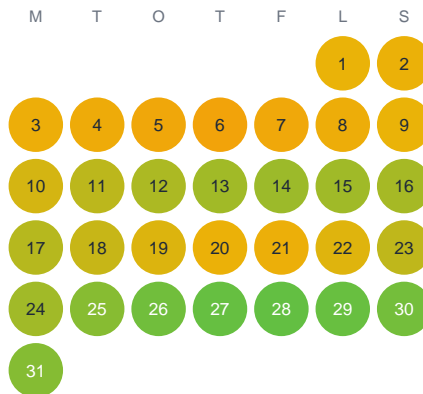

Huggtabell 2026 — Bastkultjärnen

Bastkultjärnen · Örebro · huggtabell.se · modell v1 (2026-06)

Januari

Februari

Mars

April

Maj

Juni

Juli

Augusti

September

Oktober

November

December