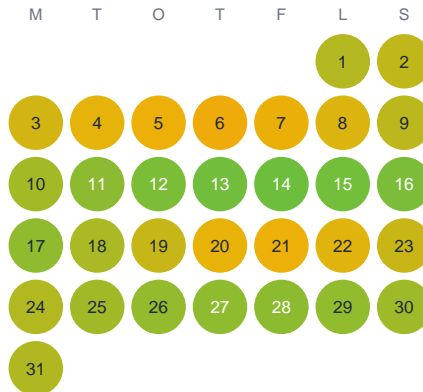

Huggtabell 2026 — Bastgölen

Bastgölen · Kalmar · huggtabell.se · modell v1 (2026-06)

Januari

Februari

Mars

April

Maj

Juni

Juli

Augusti

September

Oktober

November

December