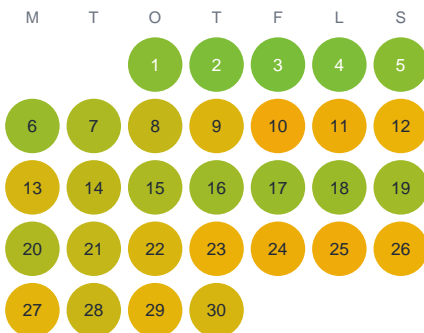

Huggtabell 2026 — Bastesjön

Bastesjön · Kronoberg · huggtabell.se · modell v1 (2026-06)

Januari

Februari

Mars

April

Maj

Juni

Juli

Augusti

September

Oktober

November

December