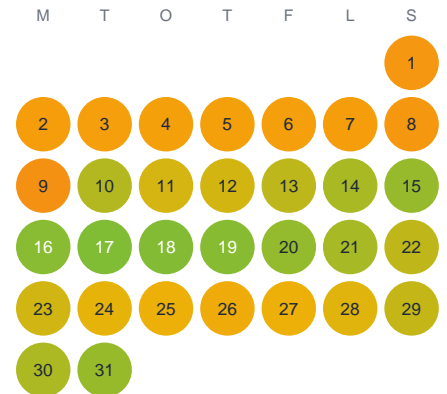

Huggtabell 2026 — Bastesjön

Bastesjön · Kronoberg · huggtabell.se · modell v1 (2026-06)

Januari

Februari

Mars

April

Maj

Juni

Juli

Augusti

September

Oktober

November

December