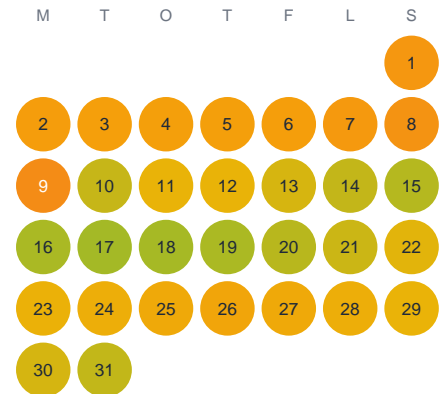

Huggtabell 2026 — Barnsjön

Barnsjön · Kronoberg · huggtabell.se · modell v1 (2026-06)

Januari

Februari

Mars

April

Maj

Juni

Juli

Augusti

September

Oktober

November

December