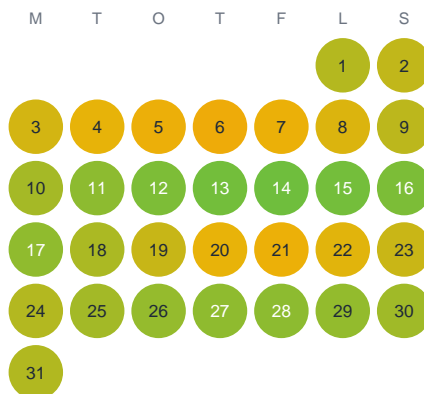

Huggtabell 2026 — Barnsjön

Barnsjön · Kronoberg · huggtabell.se · modell v1 (2026-06)

Januari

Februari

Mars

April

Maj

Juni

Juli

Augusti

September

Oktober

November

December