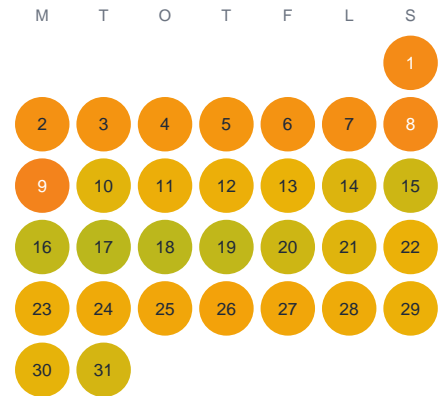

Huggtabell 2026 — Barne­göl

Barne­göl · Kalmar · huggtabell.se · modell v1 (2026-06)

Januari

Februari

Mars

April

Maj

Juni

Juli

Augusti

September

Oktober

November

December