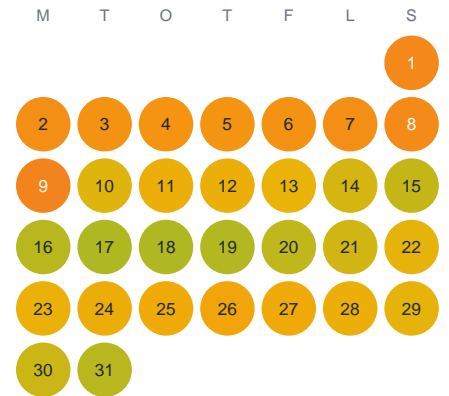

Huggtabell 2026 — Barnebosjön

Barnebosjön · Kalmar · huggtabell.se · modell v1 (2026-06)

Januari

Februari

Mars

April

Maj

Juni

Juli

Augusti

September

Oktober

November

December