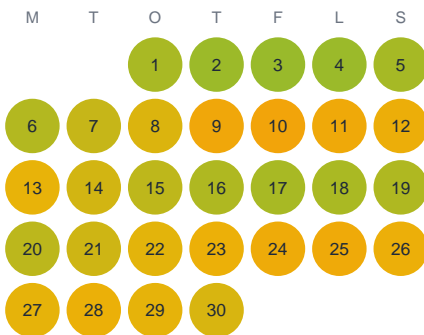

Huggtabell 2026 — Barnebosjön

Barnebosjön · Kalmar · huggtabell.se · modell v1 (2026-06)

Januari

Februari

Mars

April

Maj

Juni

Juli

Augusti

September

Oktober

November

December