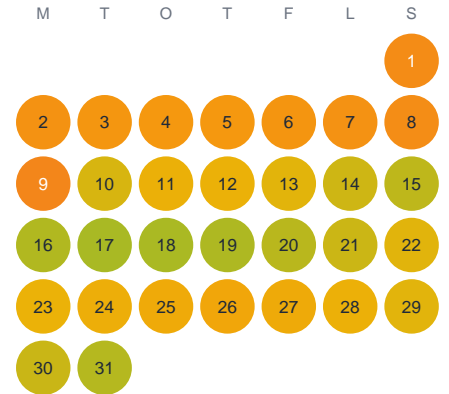

Huggtabell 2026 — Barnagöl

Barnagöl · Kronoberg · huggtabell.se · modell v1 (2026-06)

Januari

Februari

Mars

April

Maj

Juni

Juli

Augusti

September

Oktober

November

December