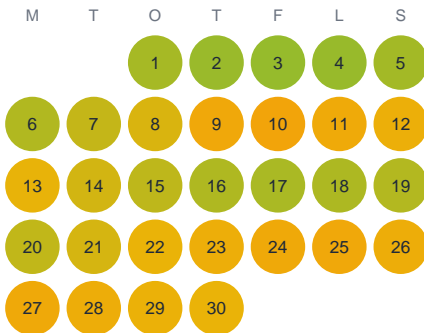

Huggtabell 2026 — Barnagöl

Barnagöl · Kronoberg · huggtabell.se · modell v1 (2026-06)

Januari

Februari

Mars

April

Maj

Juni

Juli

Augusti

September

Oktober

November

December