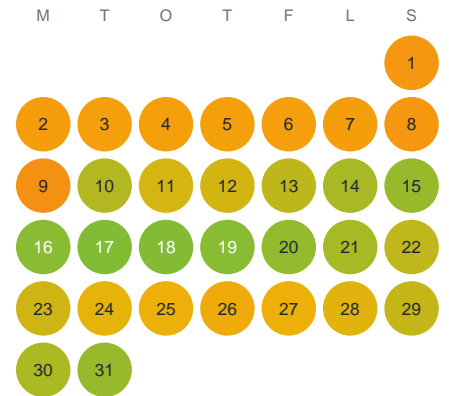

Huggtabell 2026 — Barken

Barken · Halland · huggtabell.se · modell v1 (2026-06)

Januari

Februari

Mars

April

Maj

Juni

Juli

Augusti

September

Oktober

November

December