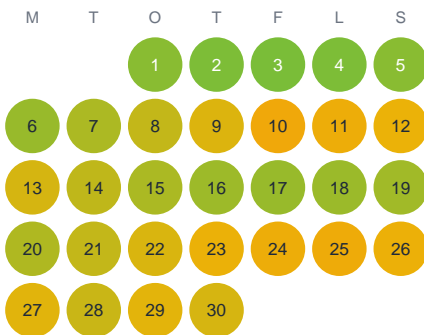

Huggtabell 2026 — Barken

Barken · Halland · huggtabell.se · modell v1 (2026-06)

Januari

Februari

Mars

April

Maj

Juni

Juli

Augusti

September

Oktober

November

December