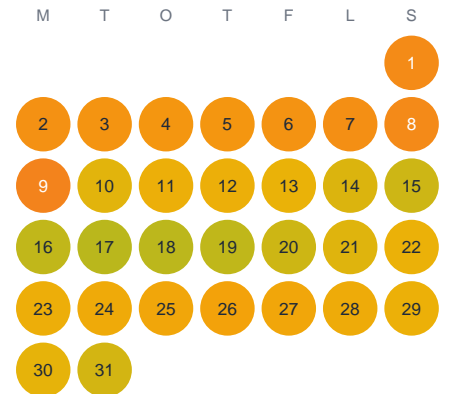

Huggtabell 2026 — Balgöl

Balgöl · Kalmar · huggtabell.se · modell v1 (2026-06)

Januari

Februari

Mars

April

Maj

Juni

Juli

Augusti

September

Oktober

November

December