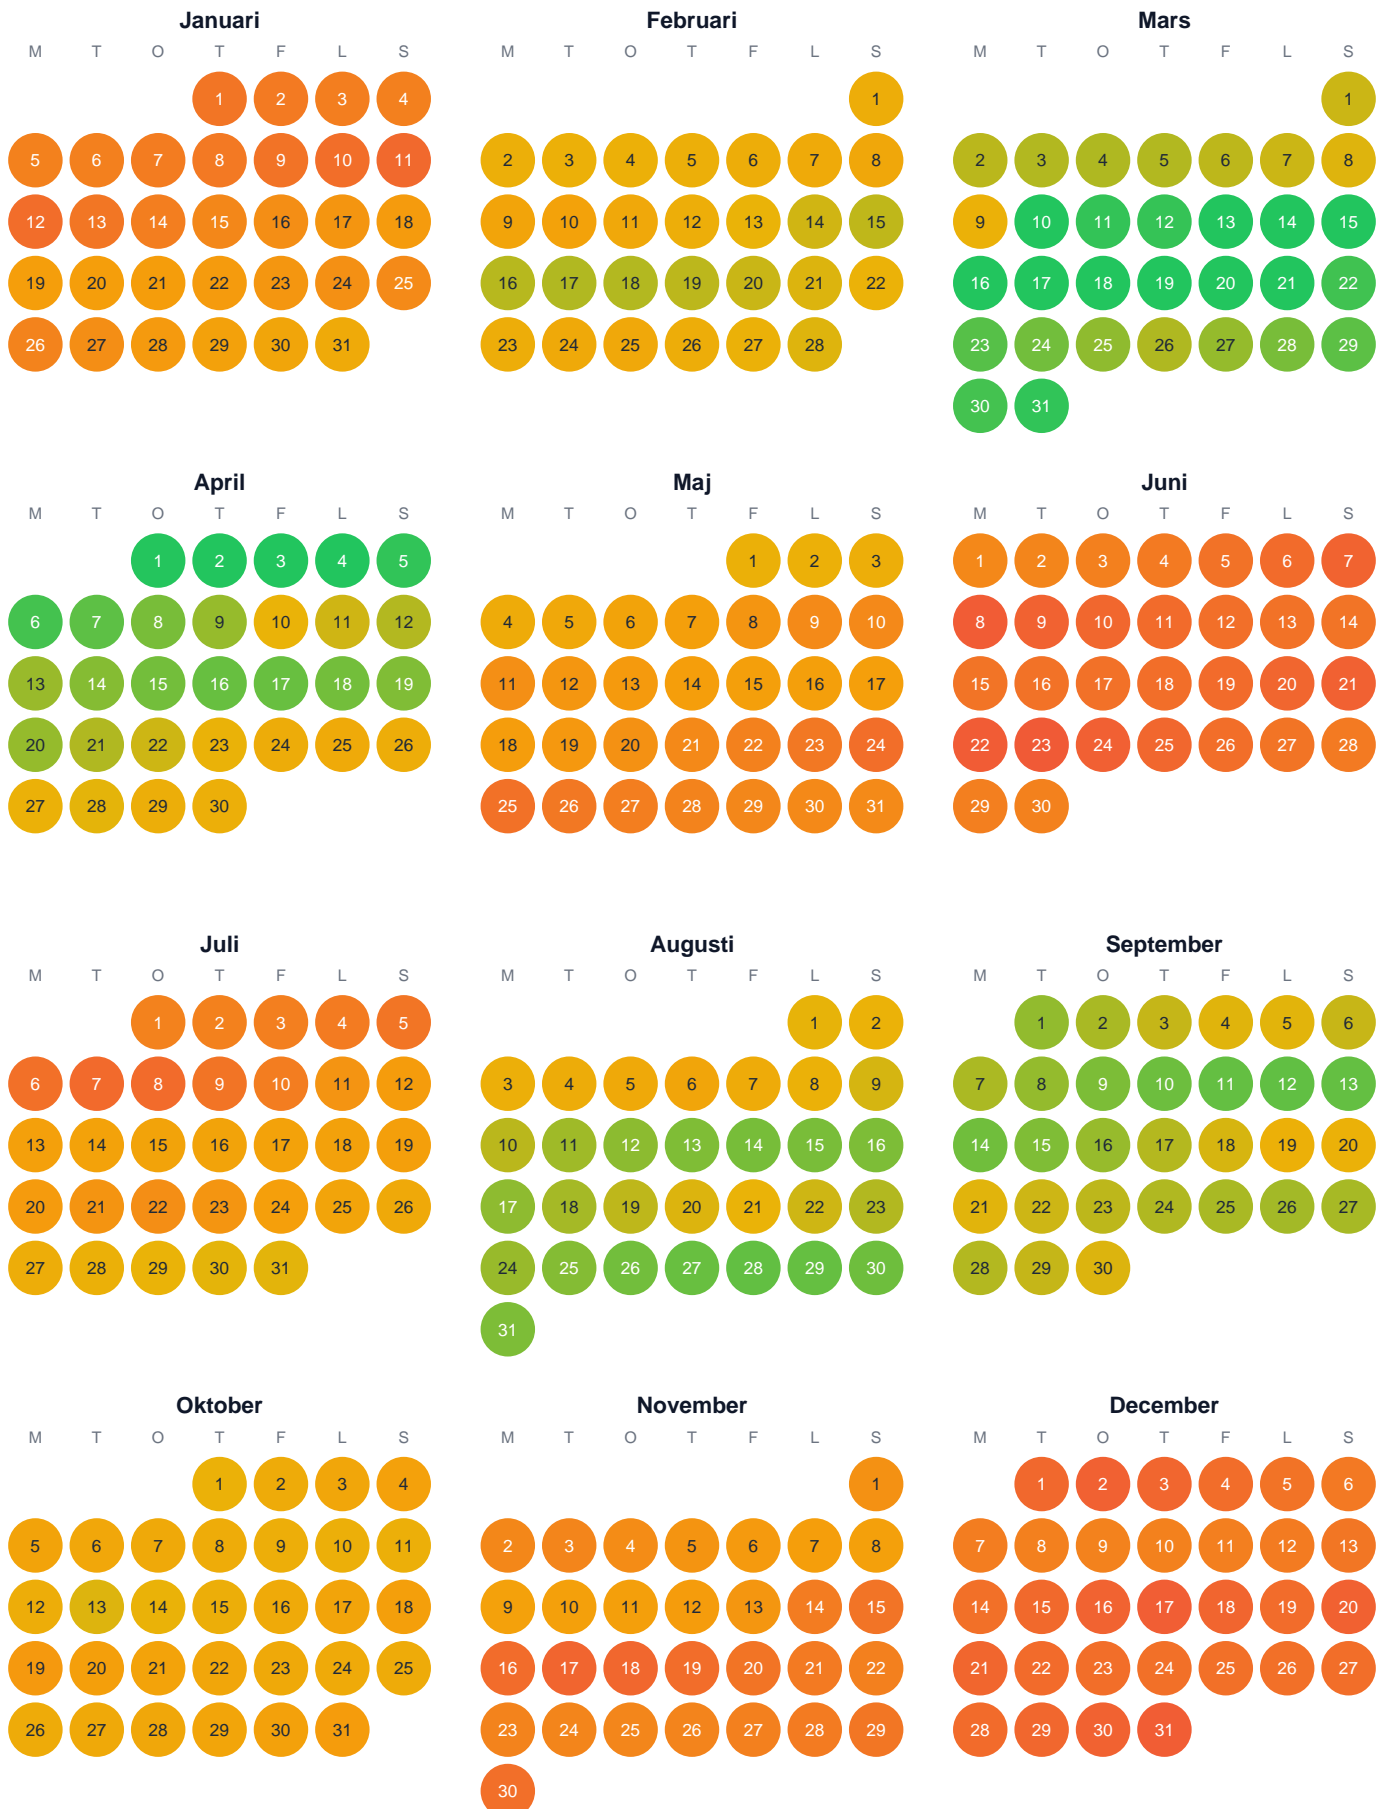

# Huggtabell 2026 — Baggatorpagöl

Baggatorpagöl · Kronoberg · huggtabell.se · modell v1 (2026-06)

Trög  Topp