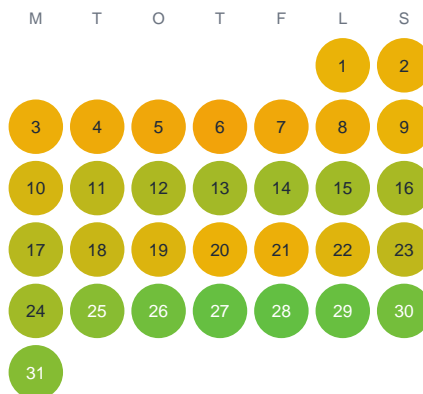

Huggtabell 2026 — Bucketjörn

Bucketjörn · Västra Götaland · huggtabell.se · modell v1 (2026-06)

Januari

Februari

Mars

April

Maj

Juni

Juli

Augusti

September

Oktober

November

December