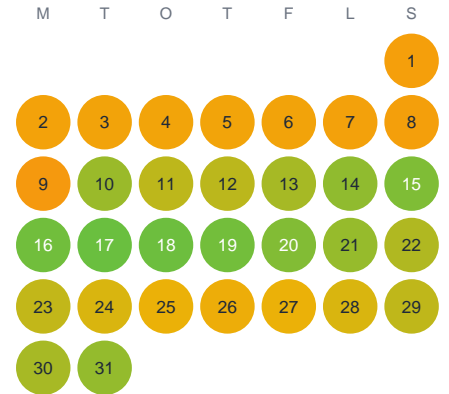

Huggtabell 2026 — Backasjön

Backasjön · Halland · huggtabell.se · modell v1 (2026-06)

Januari

Februari

Mars

April

Maj

Juni

Juli

Augusti

September

Oktober

November

December