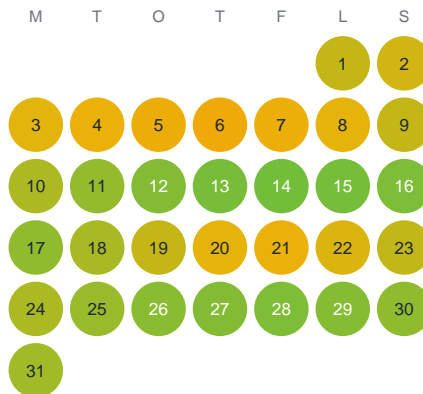

Huggtabell 2026 — Backasjön

Backasjön · Halland · huggtabell.se · modell v1 (2026-06)

Januari

Februari

Mars

April

Maj

Juni

Juli

Augusti

September

Oktober

November

December