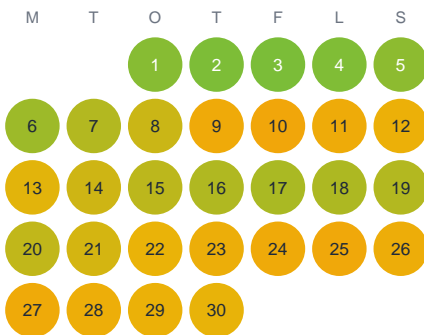

Huggtabell 2026 — Backasjön

Backasjön · Halland · huggtabell.se · modell v1 (2026-06)

Januari

Februari

Mars

April

Maj

Juni

Juli

Augusti

September

Oktober

November

December