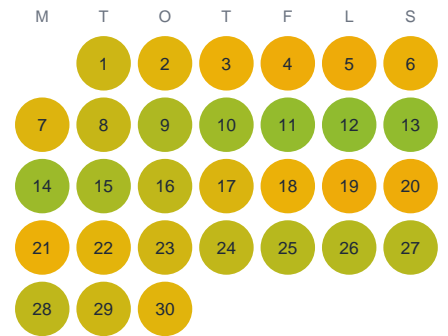

Huggtabell 2026 — Back-Olovtjärn

Back-Olovtjärn · Dalarna · huggtabell.se · modell v1 (2026-06)

Januari

Februari

Mars

April

Maj

Juni

Juli

Augusti

September

Oktober

November

December