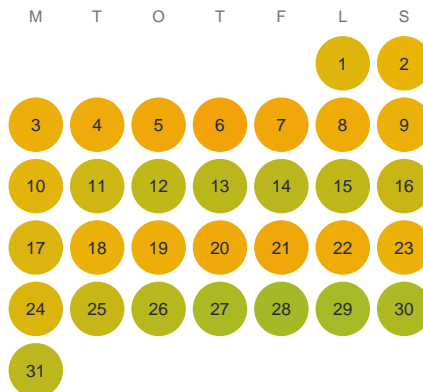

Huggtabell 2026 — Back-Olovtjärn

Back-Olovtjärn · Dalarna · huggtabell.se · modell v1 (2026-06)

Januari

Februari

Mars

April

Maj

Juni

Juli

Augusti

September

Oktober

November

December