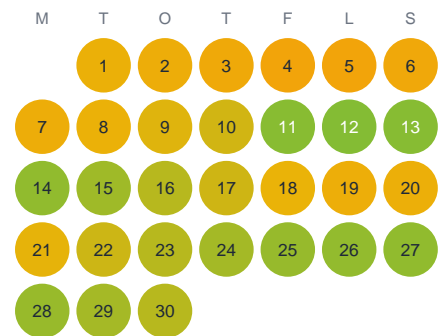

Huggtabell 2026 — Båtkåjaure

Båtkåjaure · Norrbotten · huggtabell.se · modell v1 (2026-06)

Januari

Februari

Mars

April

Maj

Juni

Juli

Augusti

September

Oktober

November

December