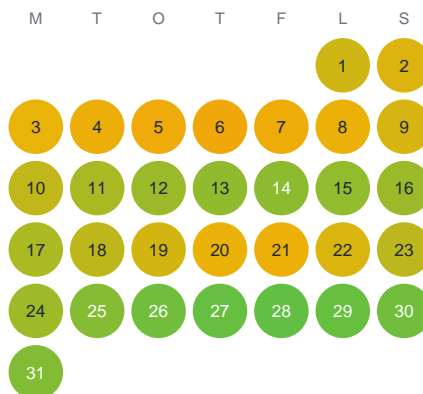

Huggtabell 2026 — Bålgårdstjärnet

Bålgårdstjärnet · Värmland · huggtabell.se · modell v1 (2026-06)

Januari

Februari

Mars

April

Maj

Juni

Juli

Augusti

September

Oktober

November

December