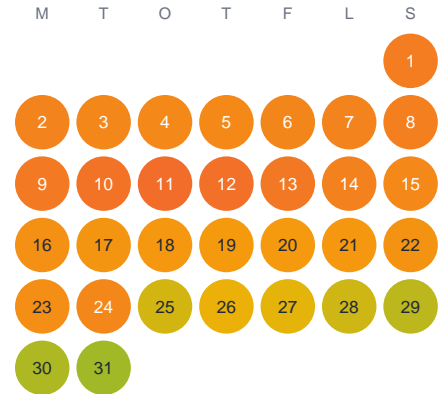

Huggtabell 2026 — Bällsjön

Bällsjön · Kalmar · huggtabell.se · modell v1 (2026-06)

Januari

Februari

Mars

April

Maj

Juni

Juli

Augusti

September

Oktober

November

December