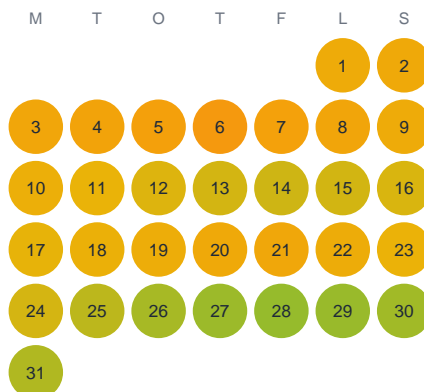

Huggtabell 2026 — Bälgsjön

Bälgsjön · Örebro · huggtabell.se · modell v1 (2026-06)

Januari

Februari

Mars

April

Maj

Juni

Juli

Augusti

September

Oktober

November

December