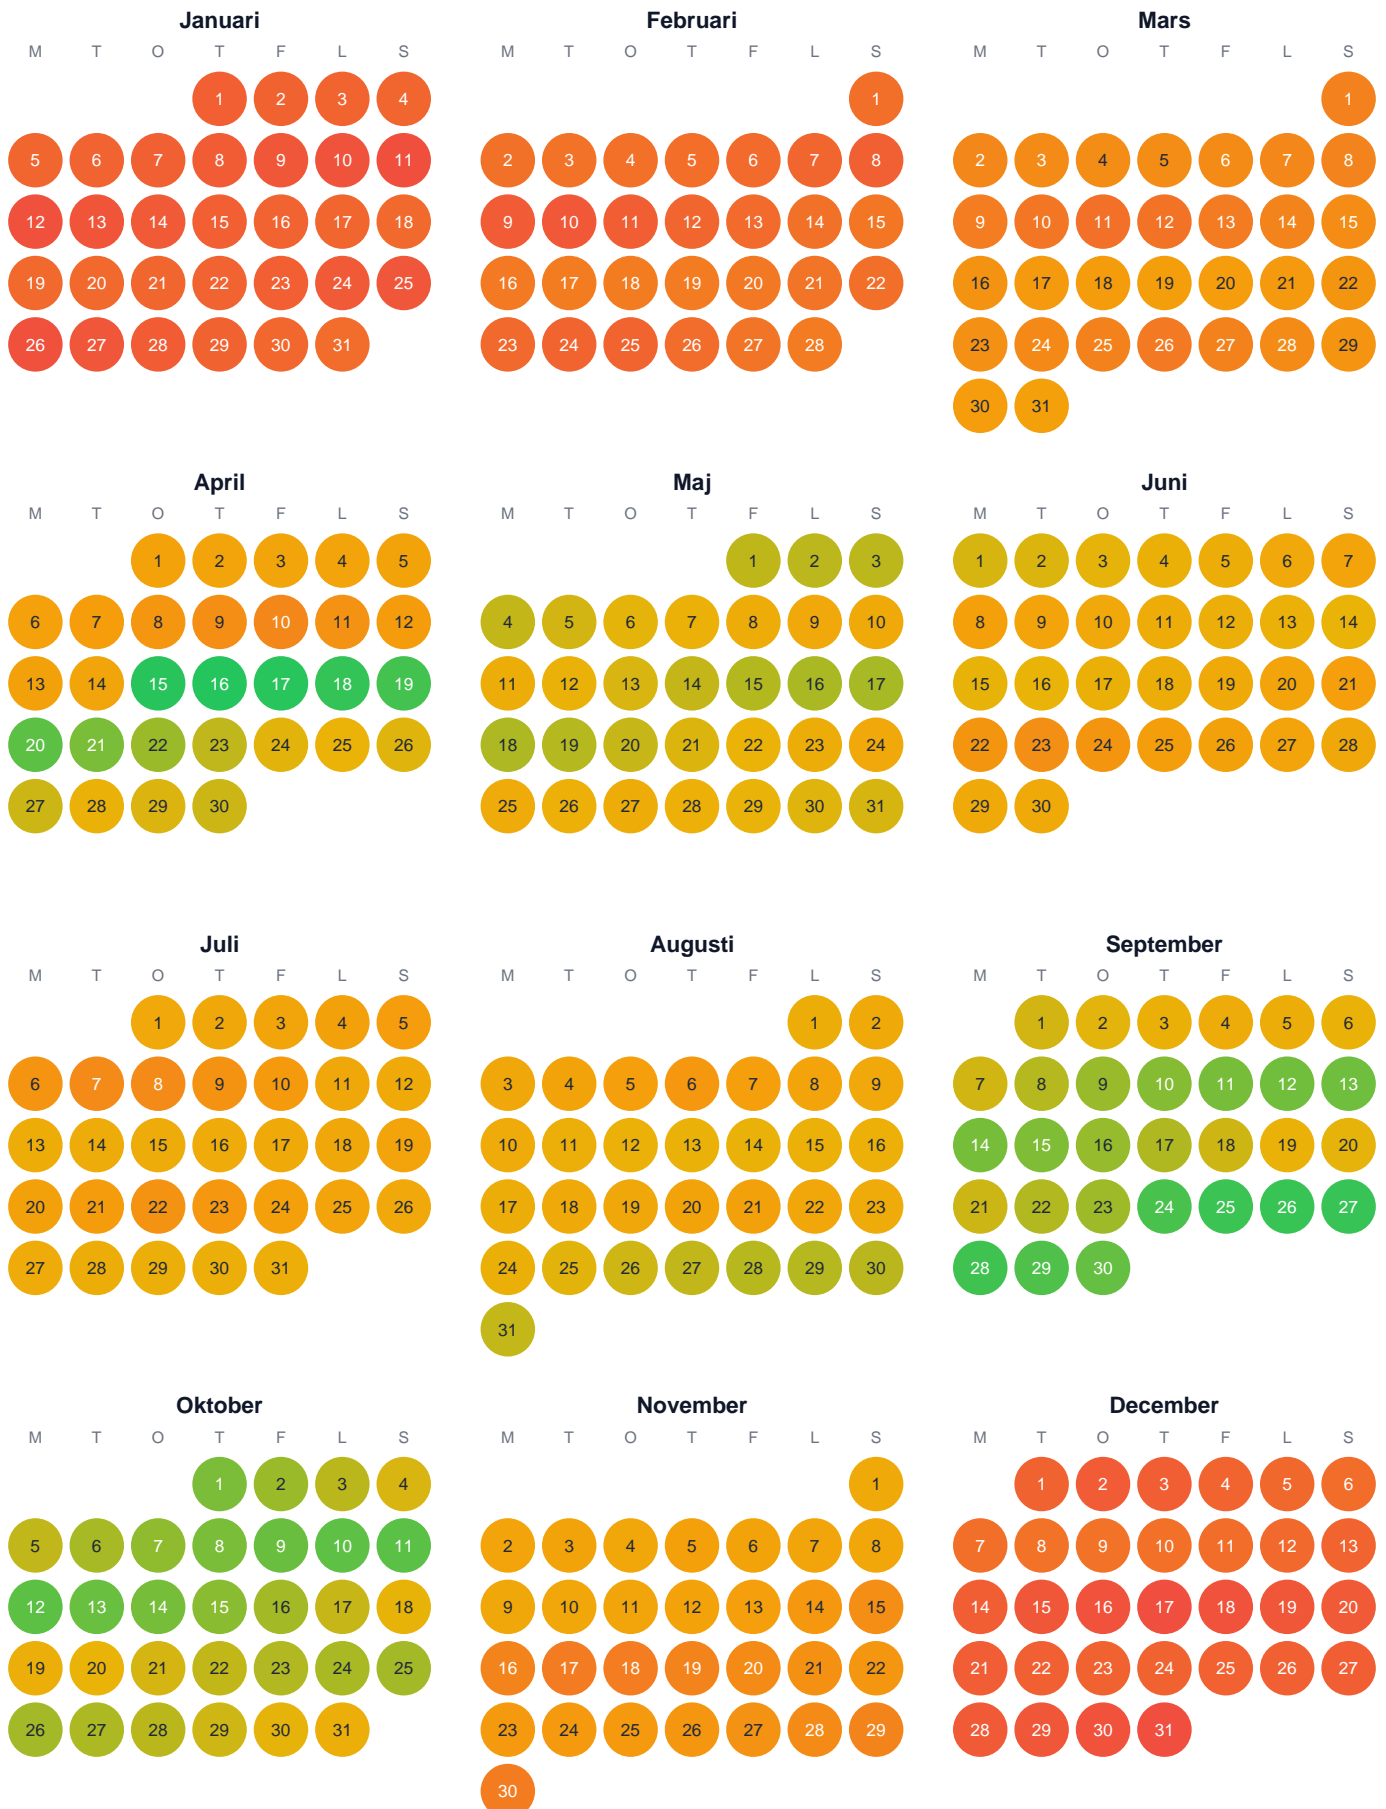

Huggtabell 2026 — Bäcksjön

Bäcksjön · Västerbotten · huggtabell.se · modell v1 (2026-06)

Trög Topp