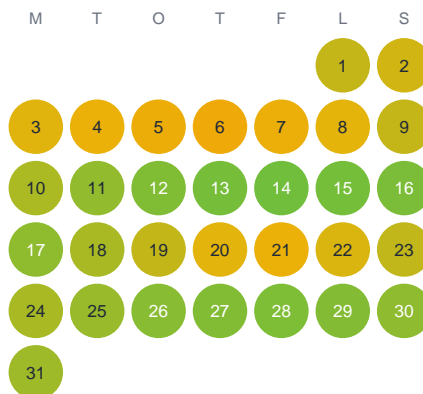

Huggtabell 2026 — Bäckhultssjön

Bäckhultssjön · Jönköping · huggtabell.se · modell v1 (2026-06)

Januari

Februari

Mars

April

Maj

Juni

Juli

Augusti

September

Oktober

November

December