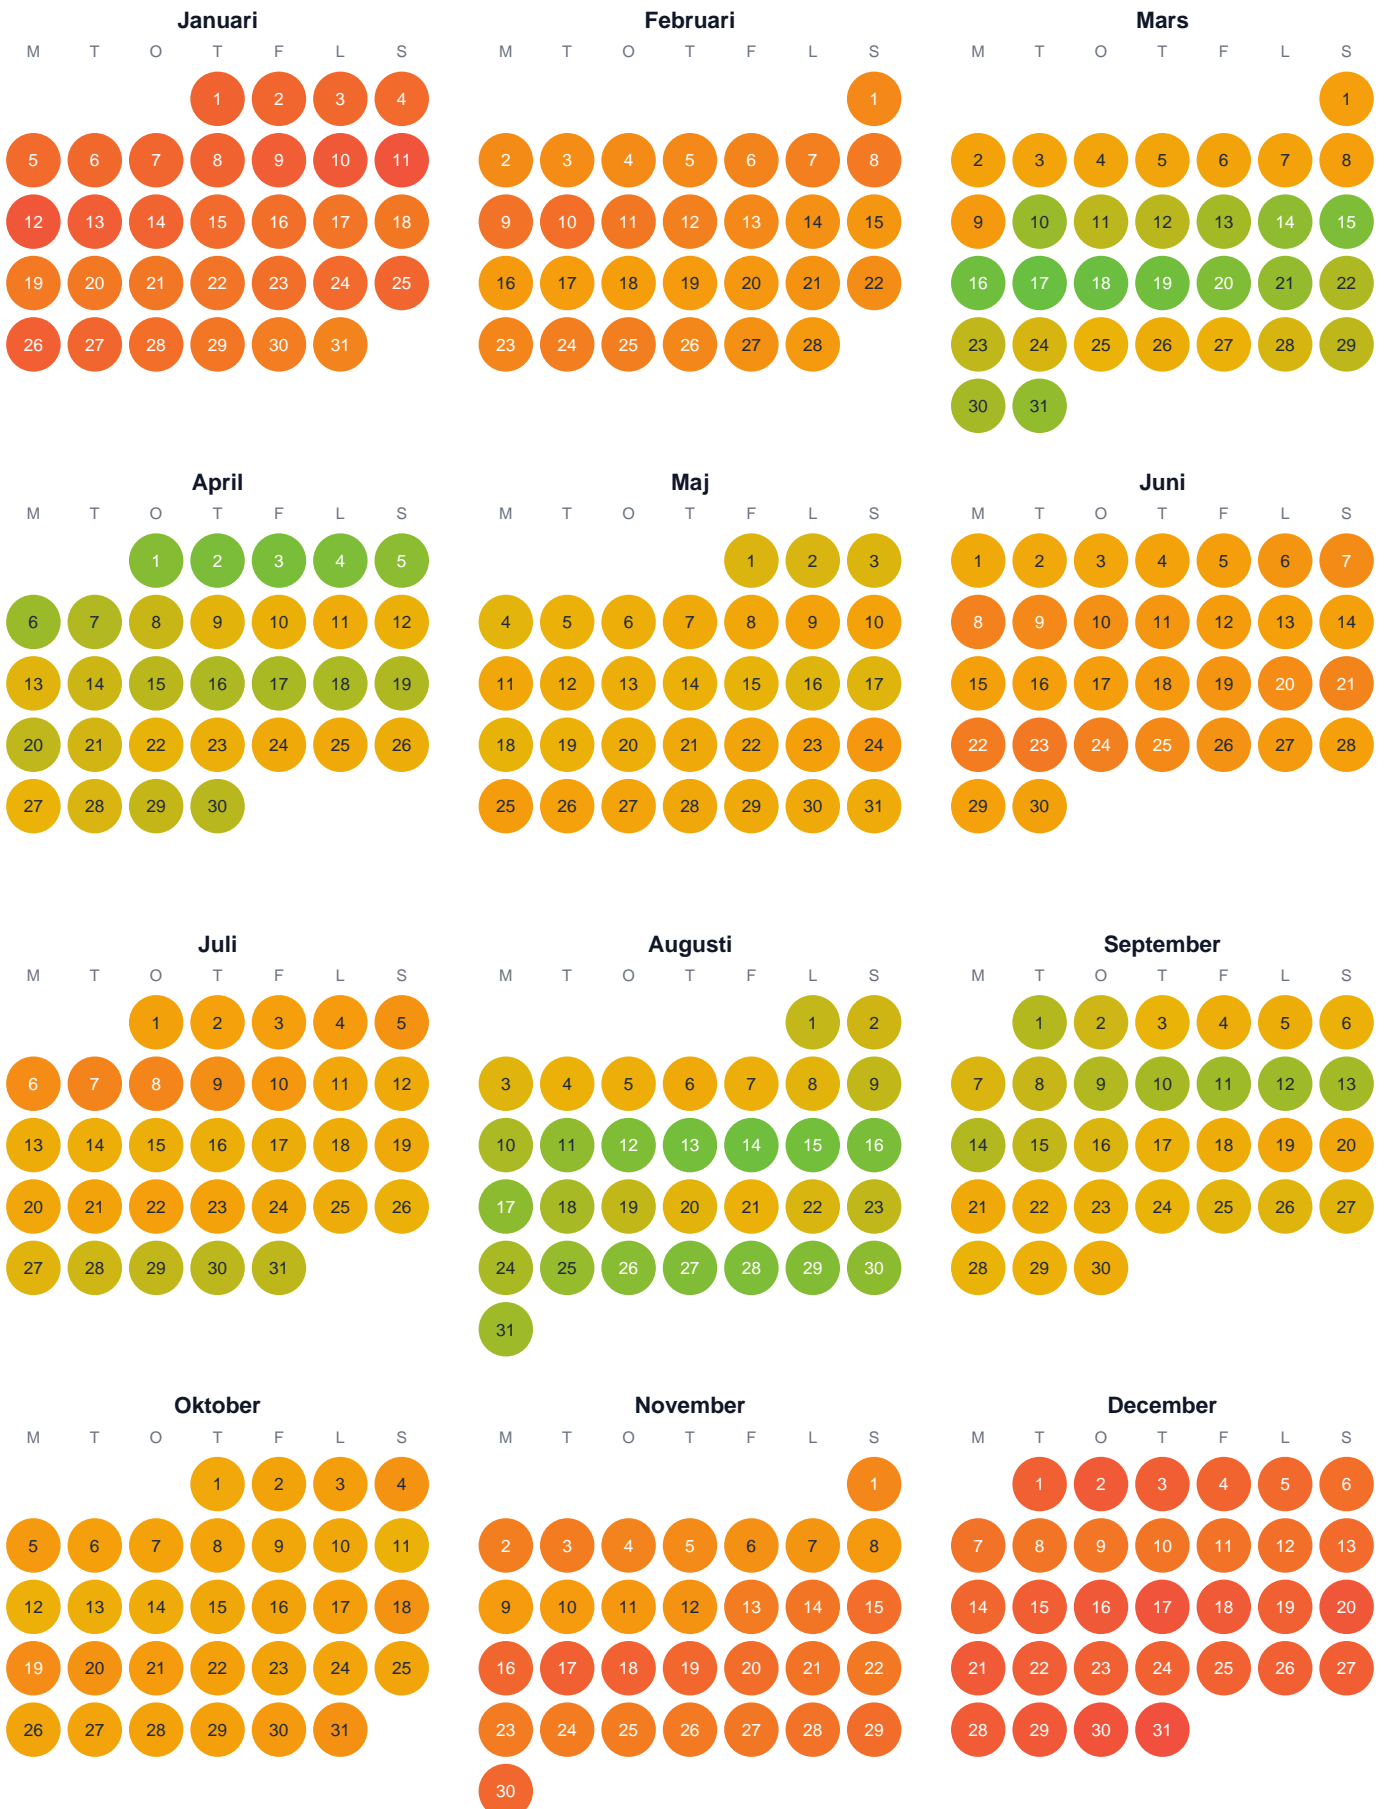

Huggtabell 2026 — Axsjön

Axsjön · Östergötland · huggtabell.se · modell v1 (2026-06)

Trög Topp