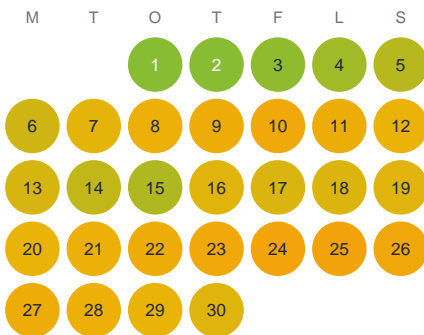

Huggtabell 2026 — Axsjön

Axsjön · Uppsala · huggtabell.se · modell v1 (2026-06)

Januari

Februari

Mars

April

Maj

Juni

Juli

Augusti

September

Oktober

November

December