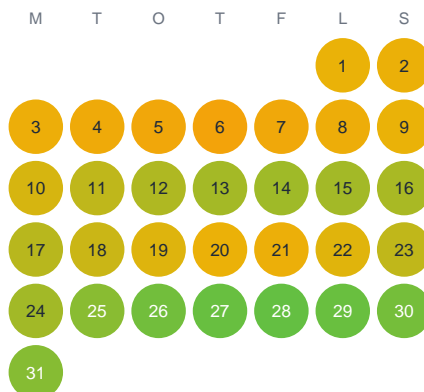

Huggtabell 2026 — Axsjön

Axsjön · Östergötland · huggtabell.se · modell v1 (2026-06)

Januari

Februari

Mars

April

Maj

Juni

Juli

Augusti

September

Oktober

November

December