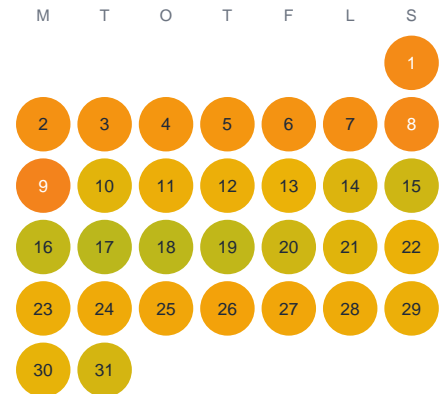

Huggtabell 2026 — Axesjön

Axesjön · Halland · huggtabell.se · modell v1 (2026-06)

Januari

Februari

Mars

April

Maj

Juni

Juli

Augusti

September

Oktober

November

December