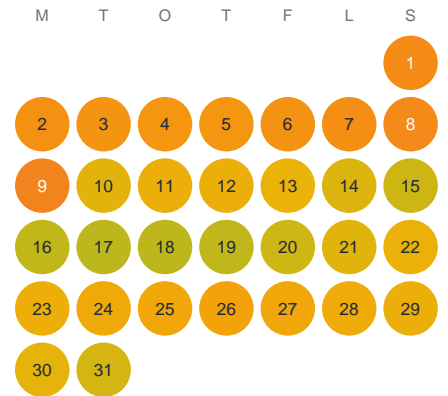

Huggtabell 2026 — Axebo Sjö

Axebo Sjö · Kalmar · huggtabell.se · modell v1 (2026-06)

Januari

Februari

Mars

April

Maj

Juni

Juli

Augusti

September

Oktober

November

December