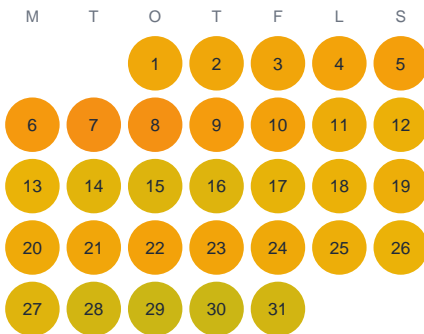

Huggtabell 2026 — Axaren

Axaren · Stockholm · huggtabell.se · modell v1 (2026-06)

Januari

Februari

Mars

April

Maj

Juni

Juli

Augusti

September

Oktober

November

December