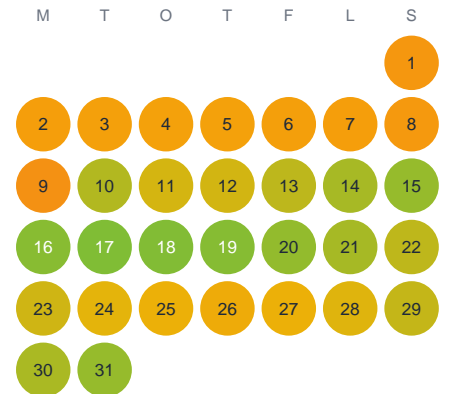

Huggtabell 2026 — Axamosjön

Axamosjön · Jönköping · huggtabell.se · modell v1 (2026-06)

Januari

Februari

Mars

April

Maj

Juni

Juli

Augusti

September

Oktober

November

December