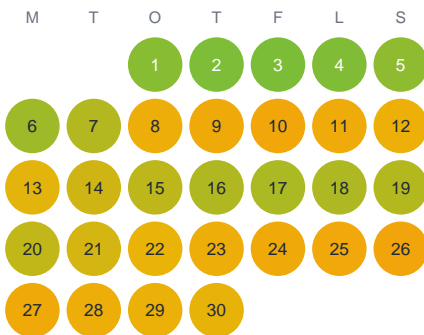

Huggtabell 2026 — Avesjön

Avesjön · Blekinge · huggtabell.se · modell v1 (2026-06)

Januari

Februari

Mars

April

Maj

Juni

Juli

Augusti

September

Oktober

November

December