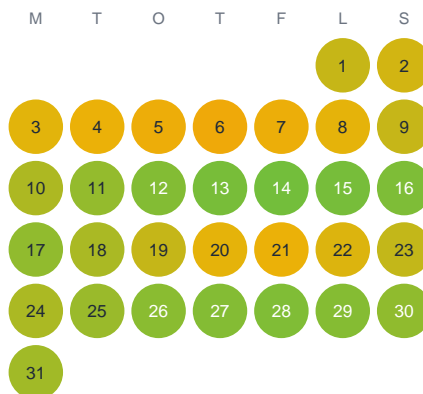

Huggtabell 2026 — Avesjön

Avesjön · Blekinge · huggtabell.se · modell v1 (2026-06)

Januari

Februari

Mars

April

Maj

Juni

Juli

Augusti

September

Oktober

November

December