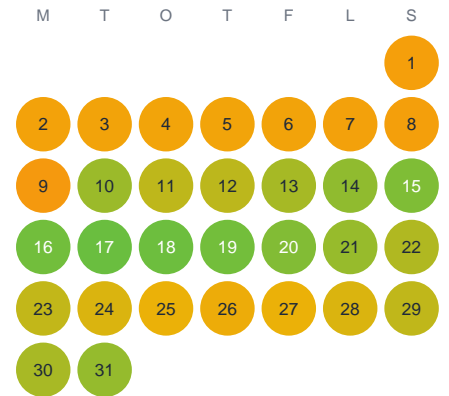

Huggtabell 2026 — Avesjön

Avesjön · Blekinge · huggtabell.se · modell v1 (2026-06)

Januari

Februari

Mars

April

Maj

Juni

Juli

Augusti

September

Oktober

November

December