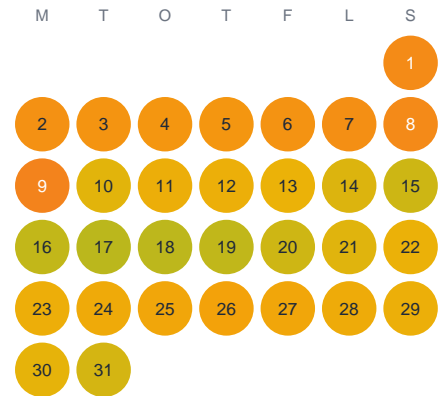

Huggtabell 2026 — Avesjön

Avesjön · Kalmar · huggtabell.se · modell v1 (2026-06)

Januari

Februari

Mars

April

Maj

Juni

Juli

Augusti

September

Oktober

November

December