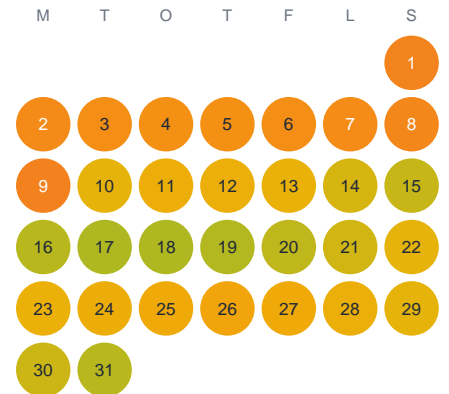

Huggtabell 2026 — Avesjö

Avesjö · Kalmar · huggtabell.se · modell v1 (2026-06)

Januari

Februari

Mars

April

Maj

Juni

Juli

Augusti

September

Oktober

November

December