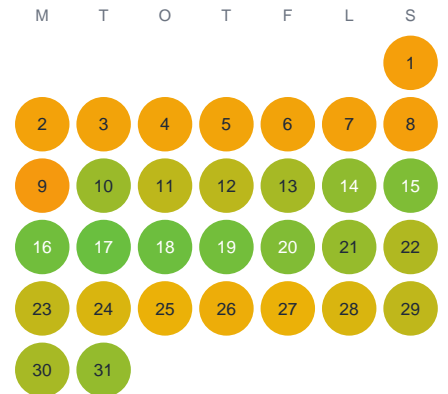

Huggtabell 2026 — Attavarasjön

Attavarasjön · Halland · huggtabell.se · modell v1 (2026-06)

Januari

Februari

Mars

April

Maj

Juni

Juli

Augusti

September

Oktober

November

December