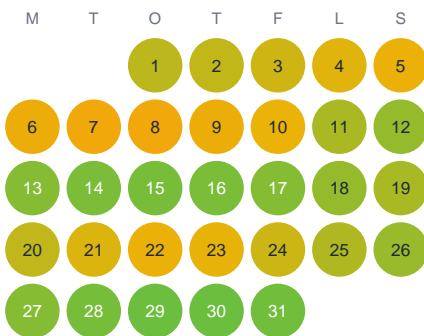

Huggtabell 2026 — Astensjön

Astensjön · Halland · huggtabell.se · modell v1 (2026-06)

Januari

Februari

Mars

April

Maj

Juni

Juli

Augusti

September

Oktober

November

December