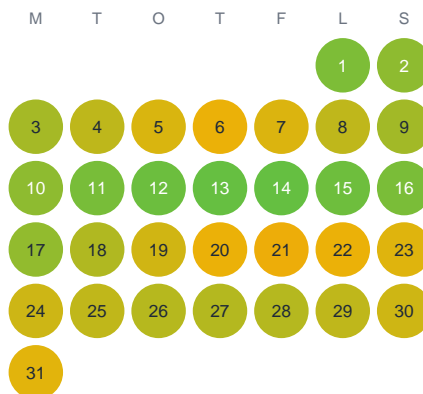

Huggtabell 2026 — Astensjön

Astensjön · Halland · huggtabell.se · modell v1 (2026-06)

Januari

Februari

Mars

April

Maj

Juni

Juli

Augusti

September

Oktober

November

December