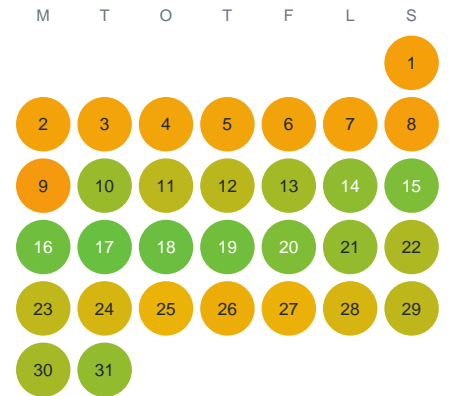

Huggtabell 2026 — Assarebosjön

Assarebosjön · Jönköping · huggtabell.se · modell v1 (2026-06)

Januari

Februari

Mars

April

Maj

Juni

Juli

Augusti

September

Oktober

November

December