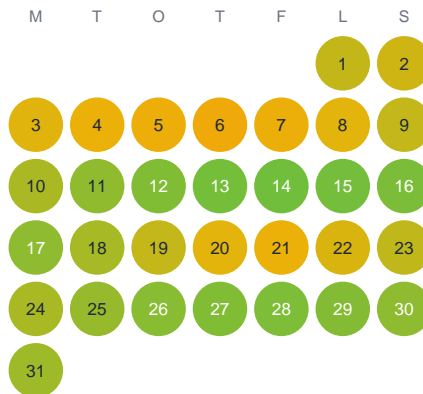

Huggtabell 2026 — Assarebosjön

Assarebosjön · Jönköping · huggtabell.se · modell v1 (2026-06)

Januari

Februari

Mars

April

Maj

Juni

Juli

Augusti

September

Oktober

November

December