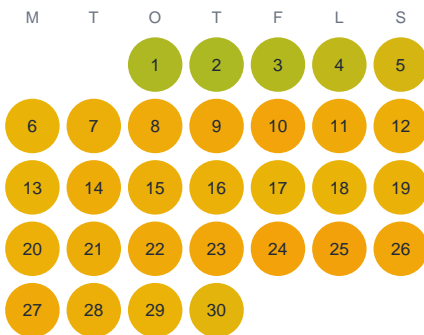

Huggtabell 2026 — Aspen

Aspen · Stockholm · huggtabell.se · modell v1 (2026-06)

Januari

Februari

Mars

April

Maj

Juni

Juli

Augusti

September

Oktober

November

December