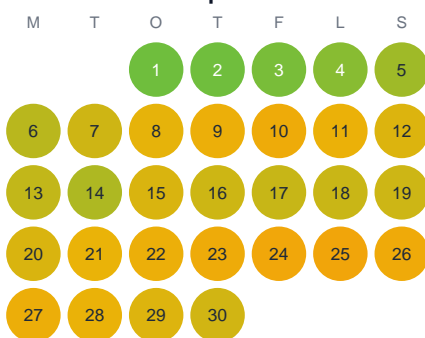

Huggtabell 2026 — Aspen

Aspen · Örebro · huggtabell.se · modell v1 (2026-06)

Januari

Februari

Mars

April

Maj

Juni

Juli

Augusti

September

Oktober

November

December