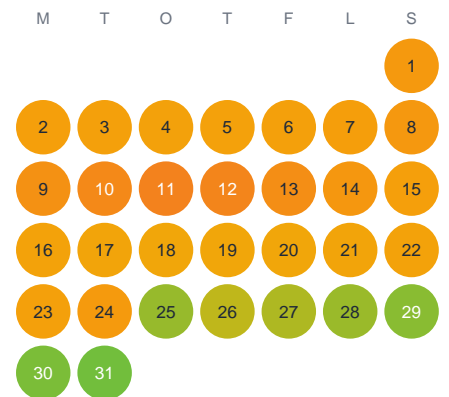

Huggtabell 2026 — Aspen

Aspen · Örebro · huggtabell.se · modell v1 (2026-06)

Januari

Februari

Mars

April

Maj

Juni

Juli

Augusti

September

Oktober

November

December