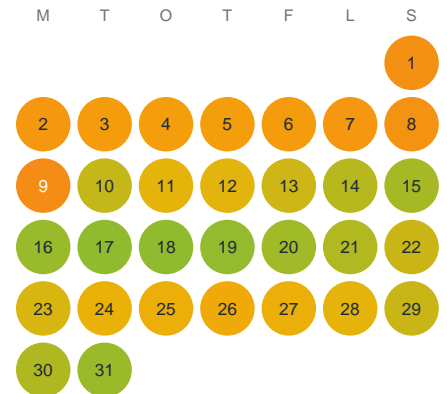

Huggtabell 2026 — Askaken

Askaken · Kronoberg · huggtabell.se · modell v1 (2026-06)

Januari

Februari

Mars

April

Maj

Juni

Juli

Augusti

September

Oktober

November

December