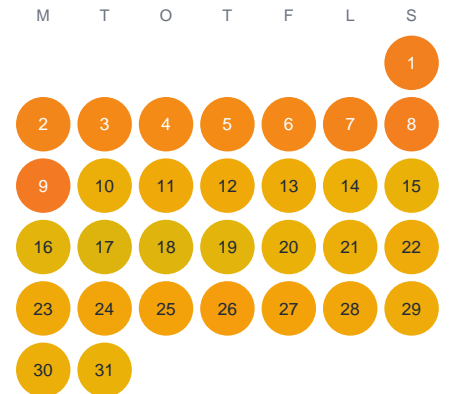

Huggtabell 2026 — Asasjön

Asasjön · Kronoberg · huggtabell.se · modell v1 (2026-06)

Januari

Februari

Mars

April

Maj

Juni

Juli

Augusti

September

Oktober

November

December